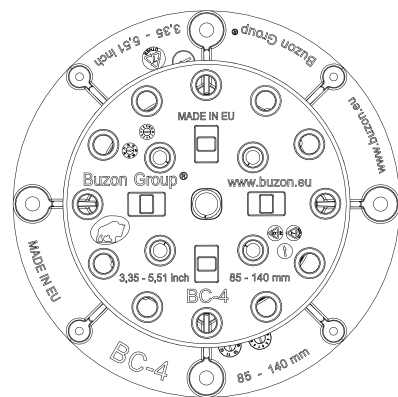

Technische fiche-BC

BC-4 Verstelbaar van 85 tot 140 mm

ONDERDELEN

BC-4 bestaat uit 2 onderdelen:
BC-Top + BC-Base

EIGENSCHAPPEN

Top: \varnothing 145 mm, 165 cm²

Base: \varnothing 200 mm, 314 cm²

Gewicht: 0,450 kg

Hoogte aanpasbaar van 85 tot 140 mm

Met toevoeging van de BC-PH5 hellingscorrector, regelbaar van 97 tot 152 mm en een helling van 0 tot 5%

MATERIAAL

Polypropyleen copolymeer (PPc)

Samenstelling: +/- 80% 1e keuze voorgeselecteerd PPc, en +/-20% Talk + Masterbatch black

VERPAKKING

Stuks per doos: 42 stuks

Gewicht doos + vloerdragers: 20,22 kg

Afmeting doos: 600 x 400 x 600 mm

Dozen / pallet: 15 stuks

Stuks / pallet : 630 stuks

Afmeting doos: 100 x 120 x 220 cm

TOEPASSINGEN

Balksteun

Profielbevestiging

Tegelkruis

Dikte:
2, 3 en 4,5mm

Vulrubber

U-E10 (T- 1mm)
U-E20 (T- 2mm)

DRUKTEST *

Uitgevoerd op het volledige (1/1), halve (1/2) en kwart (1/4) oppervlak van de kop (1kN=100kg / F=224,8lbF)