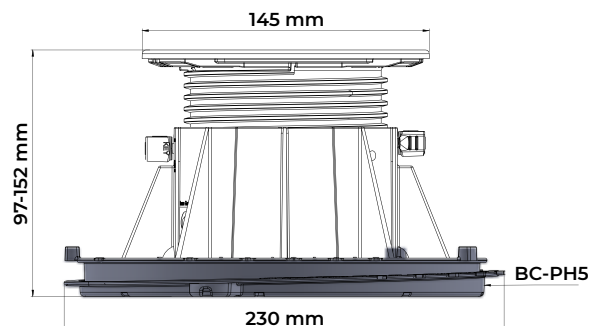

Technische fiche-BC

BC-4 Verstelbaar van 85 tot 140 mm

ONDERDELEN

BC-4 bestaat uit 2 onderdelen:
BC-Top + BC-Base

EIGENSCHAPPEN

Top: \varnothing 145 mm, 165 cm²

Base: \varnothing 200 mm, 314 cm²

Gewicht: 0,450 kg

Hoogte aanpasbaar van 85 tot 140 mm

Met toevoeging van de BC-PH5 hellingscorrector, regelbaar van 97 tot 152 mm en een helling van 0 tot 5%

MATERIAAL

Polypropyleen copolymeer (PPc)

Samenstelling: +/- 80% 1e keuze voorgeselecteerd PPc, en +/-20% Talk + Masterbatch black

VERPAKKING

Stuks per doos: 42 stuks

Gewicht doos + vloerdragers: 20,22 kg

Afmeting doos: 600 x 400 x 600 mm

Dozen / pallet: 15 stuks

Stuks / pallet : 630 stuks

Afmeting doos: 100 x 120 x 220 cm

TOEPASSINGEN

Balksteun

Profielbevestiging

Tegelkruis

Dikte:
2, 3 en 4,5mm

Vulrubber

U-E10 (T- 1mm)
U-E20 (T- 2mm)

DRUKTEST *

Uitgevoerd op het volledige (1/1), halve (1/2) en kwart (1/4) oppervlak van de kop (1kN=100kg / F=224,8lbF)