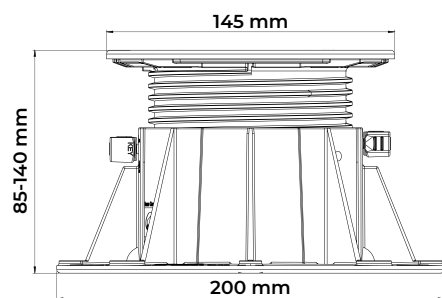

Technische fiche-BC

BC-4 Verstelbaar van 85 tot 140 mm

ONDERDELEN

BC-4 bestaat uit 2 onderdelen:
BC-Top + BC-Base

EIGENSCHAPPEN

Top: \varnothing 145 mm, 165 cm²

Base: \varnothing 200 mm, 314 cm²

Gewicht: 0,450 kg

Hoogte aanpasbaar van 85 tot 140 mm

Met toevoeging van de BC-PH5 hellingscorrector, regelbaar van 97 tot 152 mm en een helling van 0 tot 5%

MATERIAAL

Polypropyleen copolymeer (PPc)

Samenstelling: +/- 80% 1e keuze voorgeselecteerd PPc, en +/-20% Talk + Masterbatch black

VERPAKKING

Stuks per doos: 42 stuks

Gewicht doos + vloerdragers: 20,22 kg

Afmeting doos: 600 x 400 x 600 mm

Dozen / pallet: 15 stuks

Stuks / pallet : 630 stuks

Afmeting doos: 100 x 120 x 220 cm

TOEPASSINGEN

Balksteun

Profielbevestiging

Tegelkruis

Dikte:
2, 3 en 4,5mm

Vulrubber

U-E10 (T- 1mm)
U-E20 (T- 2mm)

DRUKTEST *

Uitgevoerd op het volledige (1/1), halve (1/2) en kwart (1/4) oppervlak van de kop (1kN=100kg / F=224,8lbF)